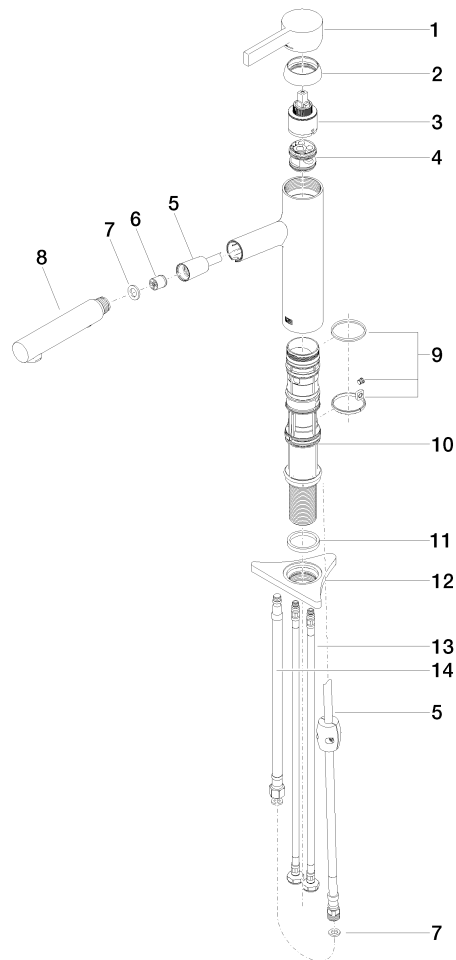

DORNBACHT LYV Einhebelmischer Pull-out mit Brausefunktion - Chrom

33 960 110

- Ausladung 230 mm
- schwenkbarer Auslauf 120°
- luftangereicherter Strahl und Brausestrahl
- gewebeumflochtener Brauseschlauch 1500 mm
- Durchfluss max. 7 l/min bei 3 bar Fließdruck

Eigensicher gegen Rückfließen.

	Chrom	33 960 110-00
	Soft Black	33 960 110-69
	Edelstahl Finish gebürstet	33 960 110-70

DORNBRACHT LYV Einhebelmischer Pull-out mit Brausefunktion - Chrom

33 960 110

Durchflussdiagramm

Zertifikate

Belgaqua_23-012- 27_3. AbP_10067.

ACS_23 ACC NY 085.

DORNBRACHT LYV Einhebelmischer Pull-out mit Brausefunktion - Chrom

33 960 110

Ersatzteile für die
anderen
Oberflächenvarianten
finden Sie hier: Soft
Black

Ersatzteilstückliste

Nr.	Artikelnummer	Benennung	Verbaumenge	Lieferzeit
1	90 20 81 001 00-00	Griff	1	2
2	90 28 30 010 00-00	Haube	1	2
3	90 15 05 067 00 90	Kartusche	1	2
4	90 18 40 227 00 90	Einsatz	1	2
5	90 30 02 101 00 90	Schlauch	1	2
6	90 23 01 051 00 90	Durchflussbegrenzer	1	2
7	90 14 05 081 00 90	Dichtung	1	2
8	90 12 11 181 00-00	Brause	1	2
9	90 14 15 062 00 90	Dichtungssatz	1	2
10	90 30 01 211 00 90	Schaft	1	2
11	90 14 05 080 00 90	Dichtung	1	2
12	90 23 10 003 00 90	Befestigungssatz	1	2
13	04 30 04 100 00 90	Schlauch	2	2
14	90 30 04 110 00 90	Schlauch	1	2